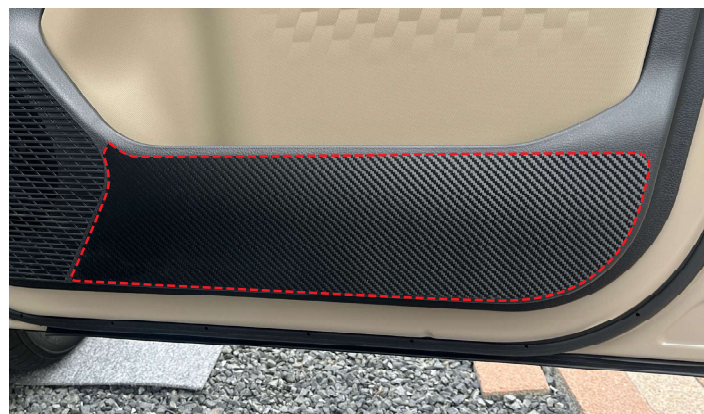

ルークス/デリカミニ/eKスペース 用お勧めパーツのご案内

当情報は開発中商品が含まれている場合があります

ROOX/DELICA MINI/eK スペース用

メーター / 12.3インチナビディスプレイオーディオ保護フィルム

大画面となった 12.3 インチナビ画面・メーターディスプレイ用の専用保護フィルムです。ハードコートフィルムと特殊コーティングで指紋や傷から強力に保護します。失敗しても安心の 2 枚入り

12.3インチナビフィルム× 2

メーター用フィルム× 2

ROOX/DELICA MINI/eK スペース用

赤・青・黒・橙・ダークブラウン

乗車毎に触れるシートベルトを本革にてカバーできます。クロスステッチと平縫いの 2 種類のステッチで高級感をアップ
手触り & 質感アップは勿論シートベルト収納時のパネルへの傷防止
ROOX 等は段差等でピラーに辿り異音が鳴りやすい為、非常にオススメです。

ROOX/DELICA MINI/eK スペース用

アイドリングストップキャンセルハーネス

毎回自動で ON になってしまうアイドリングストップを常時 OFF にする専用ハーネスです。パネル外し等一切不要で 3 分で装着可能です。バッテリーやオルタネーターの負担が大きくなるアイドリングストップを常時キャンセルできます。当ハーネス取り外しで簡単に純正復帰も可能です

ROOX/DELICA MINI/eK スペース用

ドアキックガードシート 運転席&助手席用

昇降時にキックしやすいドア下部をカーボン柄シートで保護・ドレスアップできます。新車時にビニールが貼ってある箇所でもあり傷つきやすいので早めに保護することをお勧めします。汚れなども簡単に拭き取り可能です

ROOX/DELICA MINI/eK スペース用

USB/HDMI ソケット

社外ナビや純正ナビ用の USB/HDMI ソケットです。当商品でスマートフォンとのミラーリングや FireTV 等がスマートに装着可能となります

その他 ルークス・デリカミニ・eK スペース用商品

ドアカバーセットや社外ナビ装着ブラケット等を販売中&予定しております
以下の QR コードより定期的にご確認いただければ幸いです

QR コードより商品詳細確認・お買い求めいただけます

<https://jusby.co.jp/i/roox-delicamini/>

Jusby

株式会社ジャスビー
静岡県富士市宮島368-7
0545-30-7411 info@jusby.co.jp

お問合せ対応用 LINE
LINE ID @731dmpz
アカウント名: ジャスビー