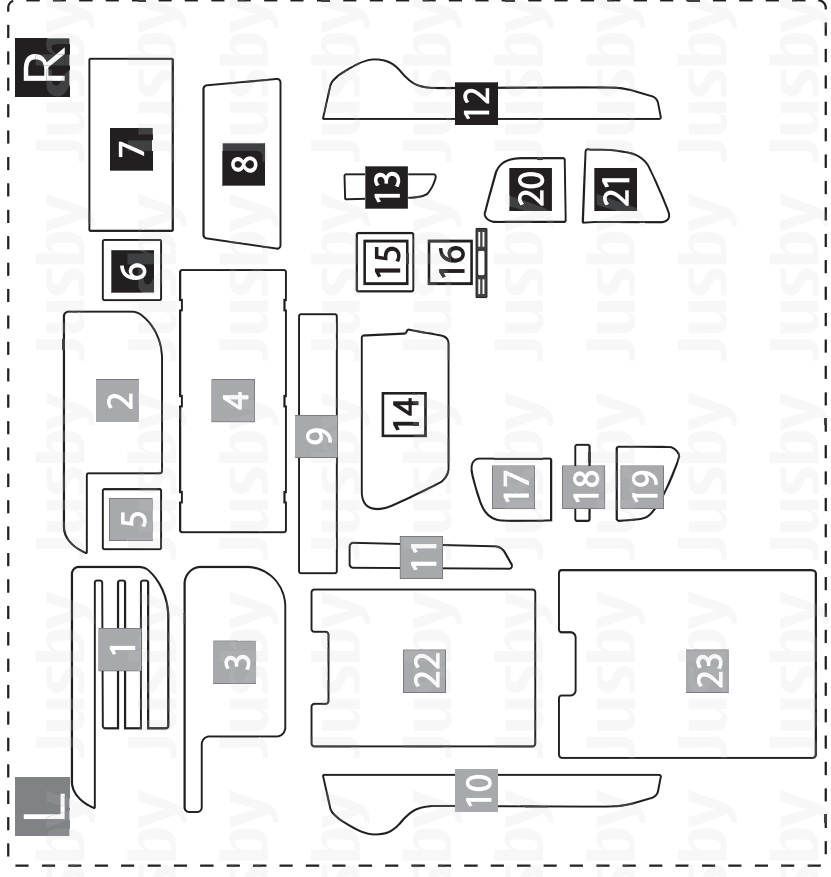

- 1. 助手席前トレイスリット(※1,2) デリカミニ専用
- 2. 助手席前トレイ全面(※1,2) デリカミニ専用
- 3. 助手席前トレイフラット用(※1,2)
- 4. 助手席前スライドBOX
- 5. 助手席ドリンクポケット70×70(※3)
- 6. 運転席ドリンクポケット70×70(※3)
- 7. 運転席メーター上BOX
- 8. 運転席足元ポケット
- 9. 助手席グローブボックス
- 10. 助手席ドアアンダーポケット
- 11. 助手席ドアポケット
- 12. 運転席ドアアンダーポケット
- 13. 運転席ドアポケット
- 14. シフト下センタートレイ
- 15. センタードリンクポケット 68×68(※1,3)
- 16. スマホルダースリット(※1)
- 17. 後席サイドポケットL1
- 18. 後席サイドポケットL2
- 19. 後席サイドポケットL3
- 20. 後席サイドポケットR1
- 21. 後席サイドポケットR2
- 22. 助手席シートアンダーボックス1(※1,2)
- 23. 助手席シートアンダーボックス2(※1,2)

- ※ 1. 重要な注意事項がございます。次ページをご確認ください
- ※ 2. グレードやOPにより使用できない場合がございます
- ※ 3. 正方形のドリンクマット3枚中1枚のみサイズ68mmです
小さいマット68mmが15番のセンタードリンク部にあります

※ラバーマットは長期間(数ヶ月単位で)ビニール製品や合皮製品と接触させたま使用すると変形や変色等に繋がる場合がありますので注意・ご留意ください

※個体差や使用状況によりマットが動いてしまう場合は市販の両面テープ(PVC対応品)を併用しての使用をお勧めします

一部の両面テープは相性不具合により変形する場合がありますのでご注意ください

1. 助手席前トレスリット
2. 助手席前トレイ全面
3. 助手席前トレイフラット用

1 & 2 番マットはデリカミニ用です
3 番マットは ROOX/eK スペース用です

デリカミニの場合は1 番のスリットタイプと全面タイプからお好みの方をご使用ください
※全面タイプはスリット部分に浮きが発生します

15. センタードリンク 68×68
16. スマホルダースリット

15 番マットは同梱正方形マット 3 枚の中
で小さいサイズ (68×68) になります

16 番マットはスリット部に適合します

22. 助手席シートアンダーボックス1
23. 助手席シートアンダーボックス2

ROOX はディーラ OP 装着車のみ使用可能です
デリカミニ & eK スペースは標準装備です

画像を参考に助手席シートアンダーボックス
に設置してください