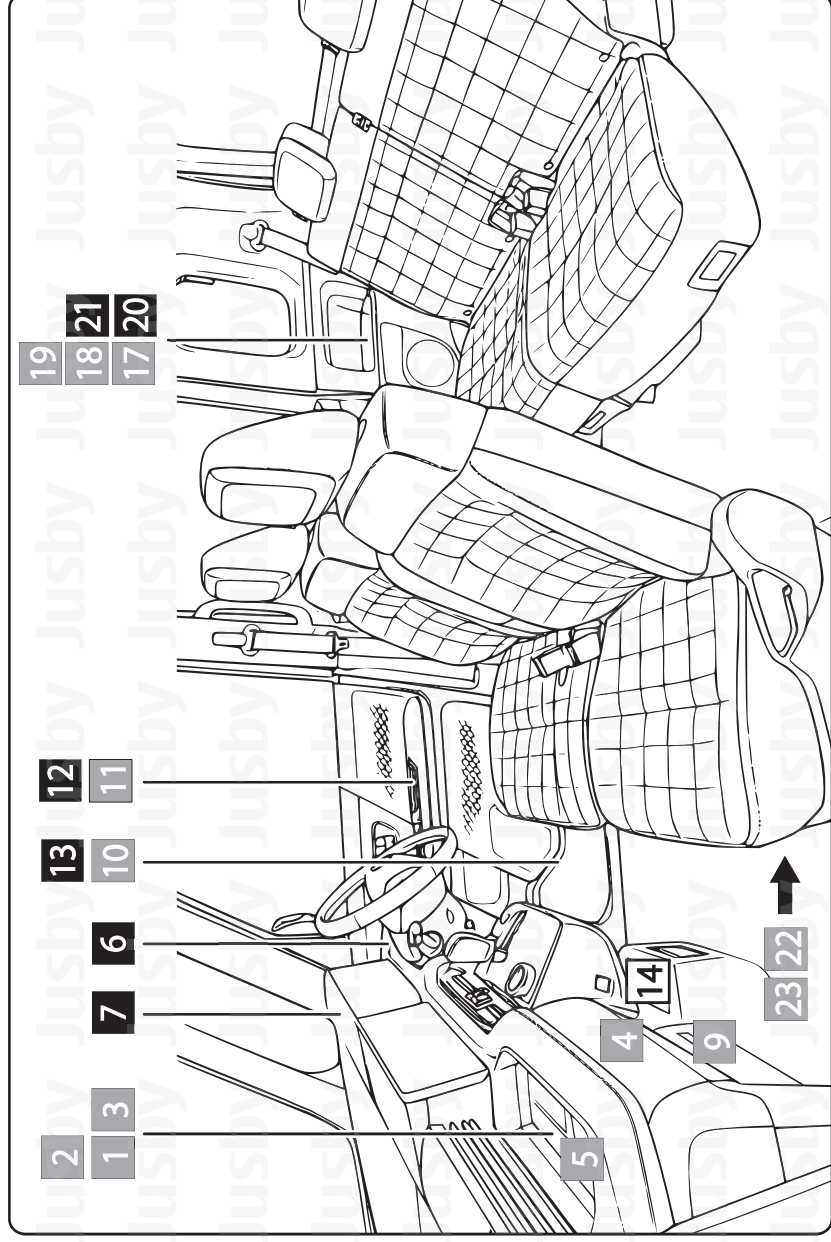

ROOX/DELICA MINI/eK スペース専用ラバーマット取付説明書

この度はジャスビー商品のご購入誠にありがとうございます。商品には万全を期していますが商品内容の確認をお願い致します。

商品はルークス・デリカミニ・eKスペース共通商品となっております。グリレードやOPにより一部マットは使用しません。 取説の内容をご確認の上、装着をお願いします

1. 助手席前トレイスリット(※1,2) デリカミニ専用
2. 助手席前トレイ全面(※1,2) デリカミニ専用
3. 助手席前トレイフラット用(※1,2)
4. 助手席前スライドBOX
5. 助手席ドリンクポケット70×70(※3)
6. 運転席ドリンクポケット70×70(※3)
7. 運転席メーター上BOX
8. 運転席足元ポケット
9. 助手席グローブボックス
10. 助手席ドアアンダーポケット
11. 助手席ドアポケット
12. 運転席ドアアンダーポケット
13. 運転席ドアポケット
14. シフト下センタートレイ
15. センタードリンクポケット 68×68(※1,3)
16. スマホルダースリット(※1)
17. 後席サイドポケットL1
18. 後席サイドポケットL2
19. 後席サイドポケットL3
20. 後席サイドポケットR1
21. 後席サイドポケットR2
22. 助手席シートアンダーボックス1(※1,2)
23. 助手席シートアンダーボックス2(※1,2)

- ※ 1. 重要な注意事項がございます。次ページをご確認ください
- ※ 2. グレードやOPにより使用できない場合がございます
- ※ 3. 正方形のドリンクマット3枚中1枚のみサイズ68mmです
  小さいマット68mmが15番のセンタードリンク部にあります

※ラバーマットは長期間(数ヶ月単位で)ビニール製品や合皮製品と接触させたま使用すると変形や変色等に繋がる場合がありますので注意・ご留意ください

※個体差や使用状況によりマットが動いてしまう場合は市販の両面テープ(PVC対応品)を併用しての使用をお勧めします

一部の両面テープは相性不具合により変形する場合がありますのでご注意ください