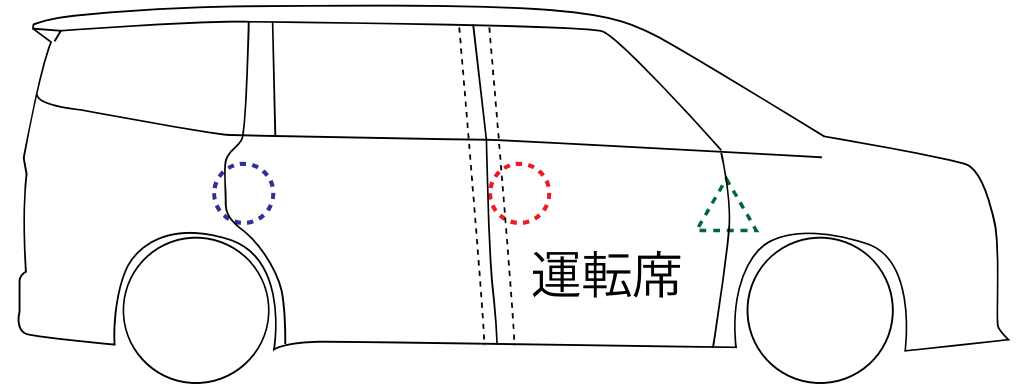

# ストライカー&ヒンジカバー装着位置

ヴォクシー・ノア (90系)

ノーマルストライカー装着位置

- ・運転席側
- ・助手席

スライドドアカバー装着位置

- ・スライドドア後方R
- ・スライドドア後方L

ヒンジ装着位置

- ・運転席側
- ・助手席側

※スライドドア前方は防水ゴム付きとなっており装着不可です。