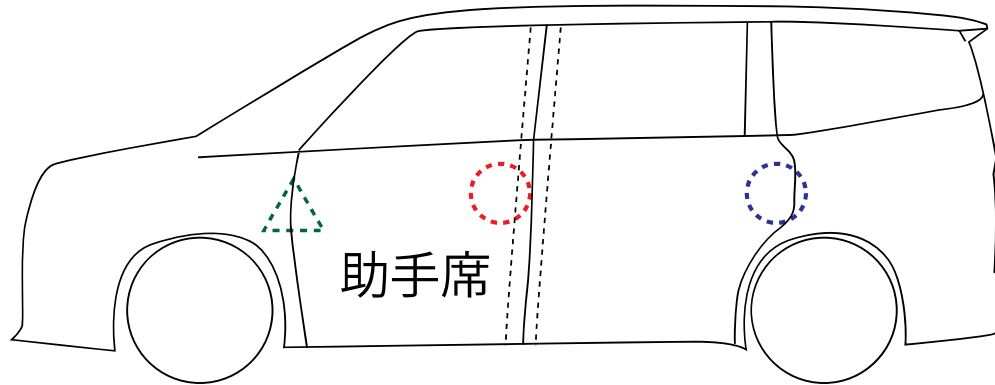

# ストライカー&ヒンジカバー装着位置

ヴォクシー・ノア (90系)

ノーマルストライカー装着位置

- ・運転席側
- ・助手席

スライドドアカバー装着位置

- ・スライドドア後方R
- ・スライドドア後方L

ヒンジ装着位置

- ・運転席側
- ・助手席側

※スライドドア前方は防水ゴム付きとなっており装着不可です。