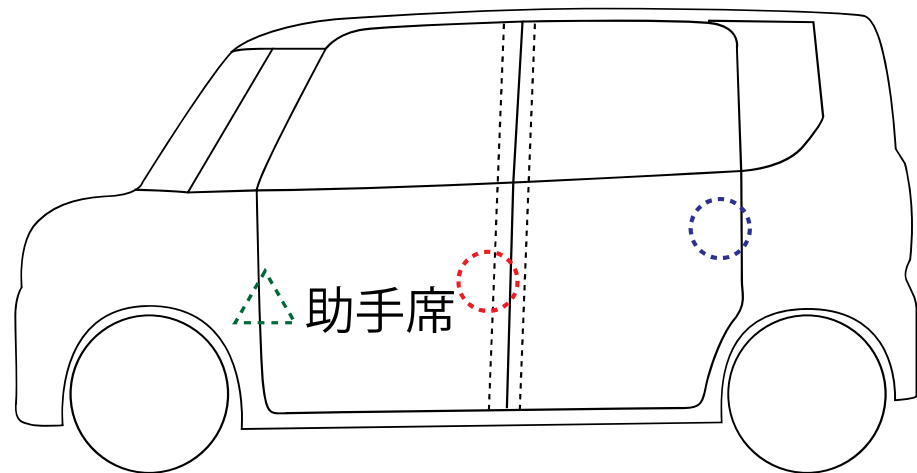

# ストライカー&ヒンジカバー装着位置

スペーシア (MK53S系)

ノーマルストライカー装着位置

- ・運転席側

スライドドアカバー装着位置

- ・スライドドア後方R
- ・スライドドア後方L

ヒンジ装着位置

- ・運転席側
- ・助手席側

※スライドドア前方は形状及びスライドドアの構造上装着できません。

運転席側

スライドドア後方

ヒンジカバー

スライドドア前方は装着出来ません