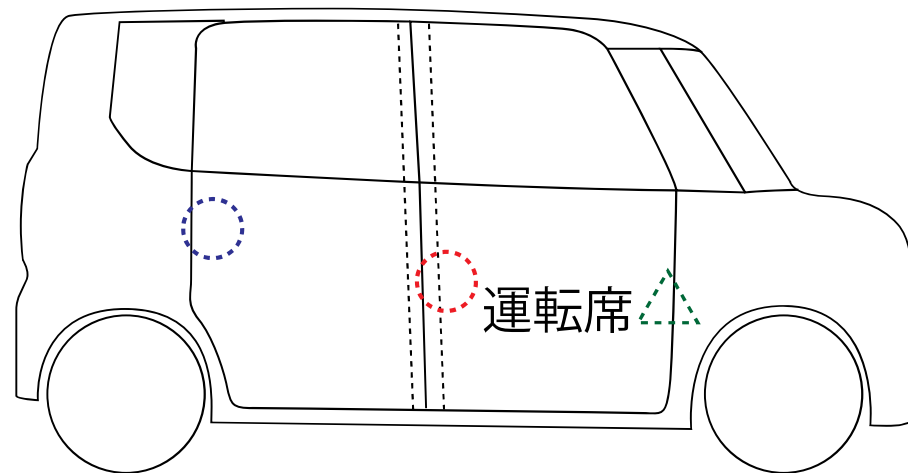

# ストライカー&ヒンジカバー装着位置

スペーシア (MK53S系)

ノーマルストライカー装着位置

- ・運転席側

スライドドアカバー装着位置

- ・スライドドア後方R
- ・スライドドア後方L

ヒンジ装着位置

- ・運転席側
- ・助手席側

※スライドドア前方は形状及びスライドドアの構造上装着できません。

運転席側

スライドドア後方

ヒンジカバー

スライドドア前方は装着出来ません