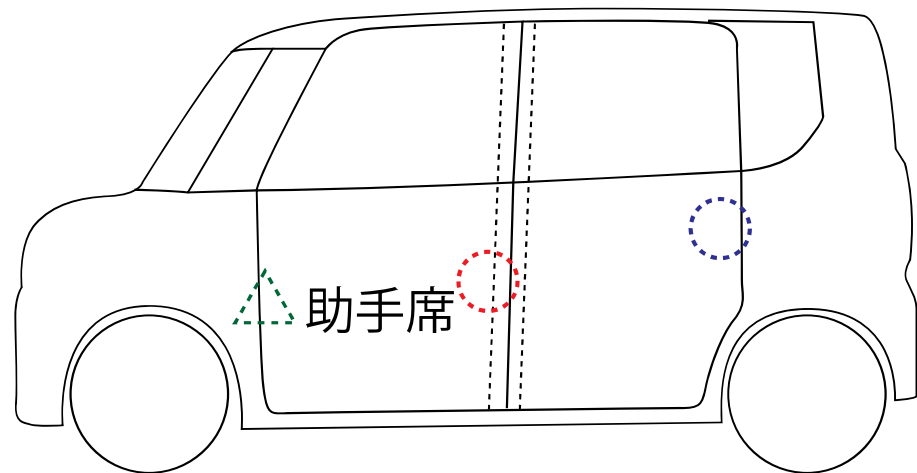

ストライカー&ヒンジカバー装着位置

ソリオ (MA27S/37S系)

ノーマルストライカー装着位置

- ・運転席側

スライドドアカバー装着位置

- ・スライドドア後方R
- ・スライドドア後方L

ヒンジ装着位置

- ・運転席側
- ・助手席側

※スライドドア前方は形状及びスライドドアの構造上装着できません。

運転席側

スライドドア後方

ヒンジカバー

スライドドア前方は装着出来ません