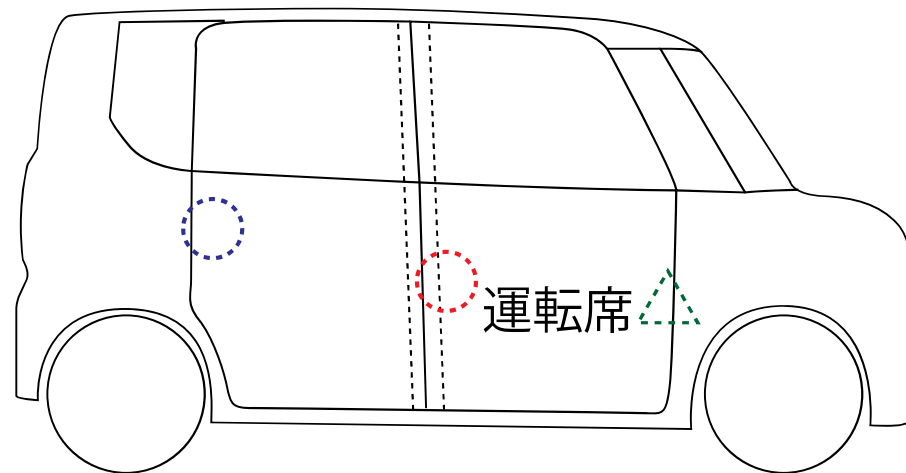

ストライカー&ヒンジカバー装着位置

ソリオ (MA27S/37S系)

ノーマルストライカー装着位置

- ・運転席側

スライドドアカバー装着位置

- ・スライドドア後方R
- ・スライドドア後方L

ヒンジ装着位置

- ・運転席側
- ・助手席側

※スライドドア前方は形状及びスライドドアの構造上装着できません。

運転席側

スライドドア後方

ヒンジカバー

スライドドア前方は装着出来ません