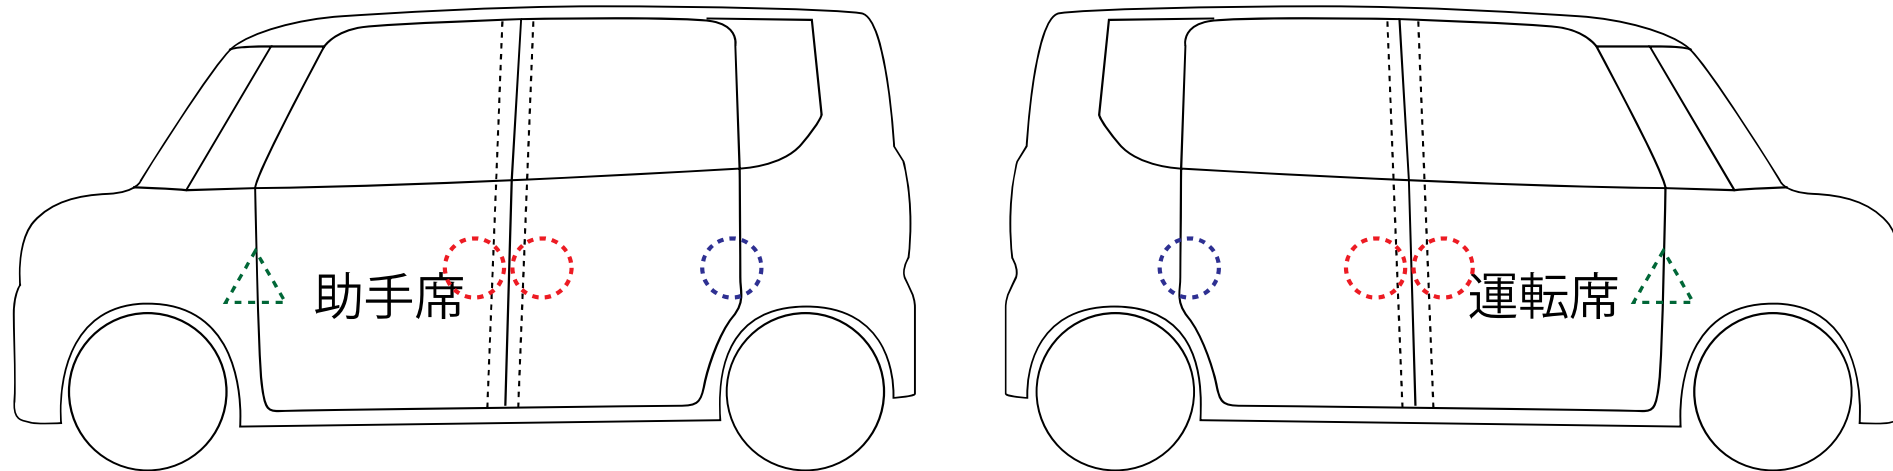

# ストライカー&ヒンジカバー装着位置

シエンタ (XP17#G 型)

ノーマルストライカー装着位置

- ・運転席側
- ・助手席
- ・スライドドア前方 (L/R)

スライドドアカバー装着位置 (※別売り)

- ・スライドドア後方R
- ・スライドドア後方L

ヒンジ装着位置

- ・運転席側
- ・助手席側