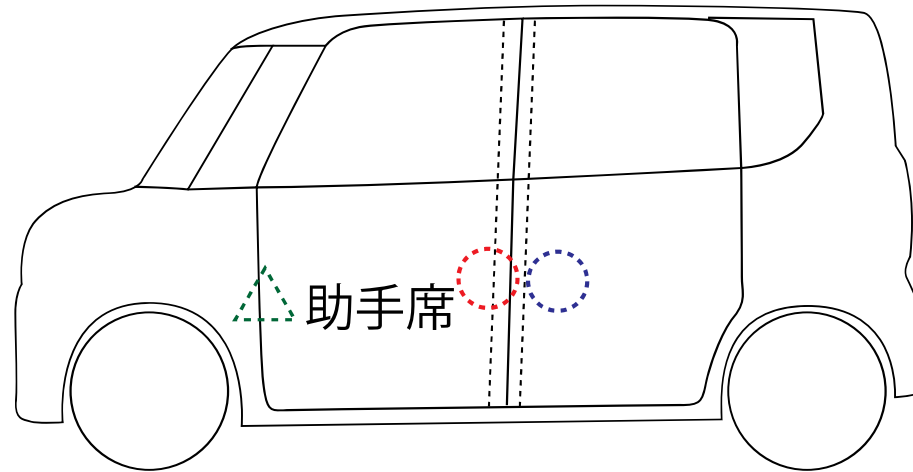

ストライカー&ヒンジカバー装着位置

セレナ (C27系)

ストライカー■タイプ装着位置

- ・運転席側
- ・助手席側

ストライカー◆タイプ装着位置

- ・スライドドア前方R
- ・スライドドア前方L

ヒンジ装着位置

- ・運転席側
- ・助手席側

※スライドドア後方は形状及びスライドドアの構造上装着できません。