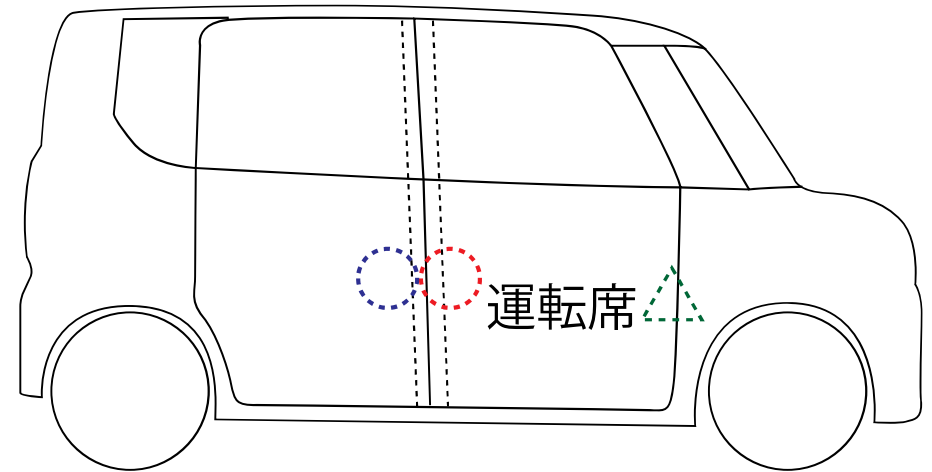

ストライカー&ヒンジカバー装着位置

セレナ (C27系)

ストライカー■タイプ装着位置

- ・運転席側
- ・助手席側

ストライカー◆タイプ装着位置

- ・スライドドア前方R
- ・スライドドア前方L

ヒンジ装着位置

- ・運転席側
- ・助手席側