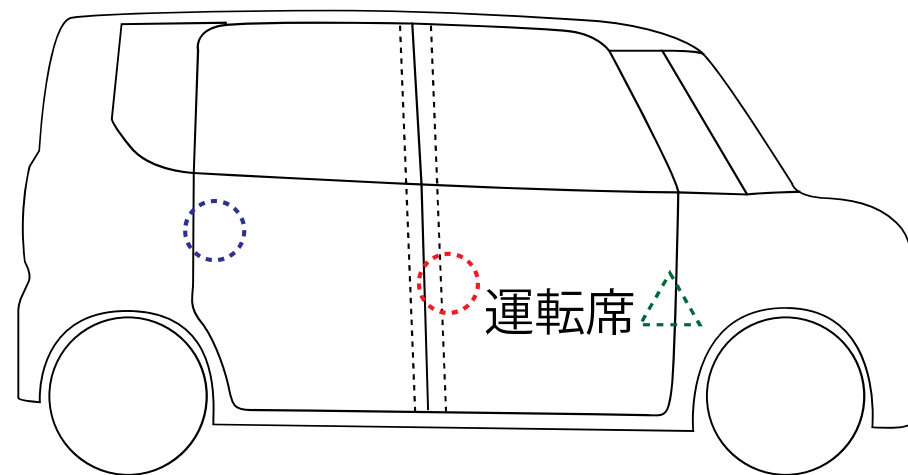

# ストライカー&ヒンジカバー装着位置

フリード (GB5,6,7,8系)

ノーマルストライカー装着位置

- ・運転席側

スライドドアカバー装着位置

- ・スライドドア後方R
- ・スライドドア後方L

ヒンジ装着位置

- ・運転席側
- ・助手席側

※スライドドア前方は形状及びスライドドアの構造上装着できません。