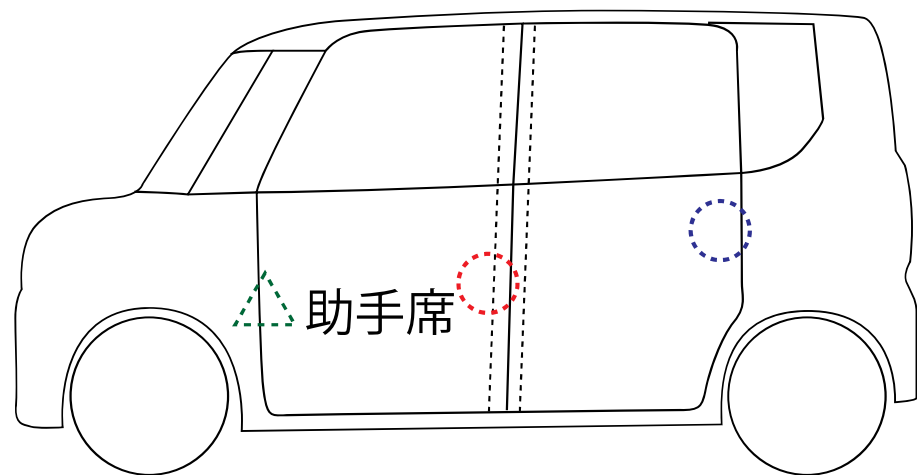

# ストライカー&ヒンジカバー装着位置

フリード (GB5,6,7,8系)

ノーマルストライカー装着位置

- ・運転席側

スライドドアカバー装着位置

- ・スライドドア後方R
- ・スライドドア後方L

ヒンジ装着位置

- ・運転席側
- ・助手席側

※スライドドア前方は形状及びスライドドアの構造上装着できません。